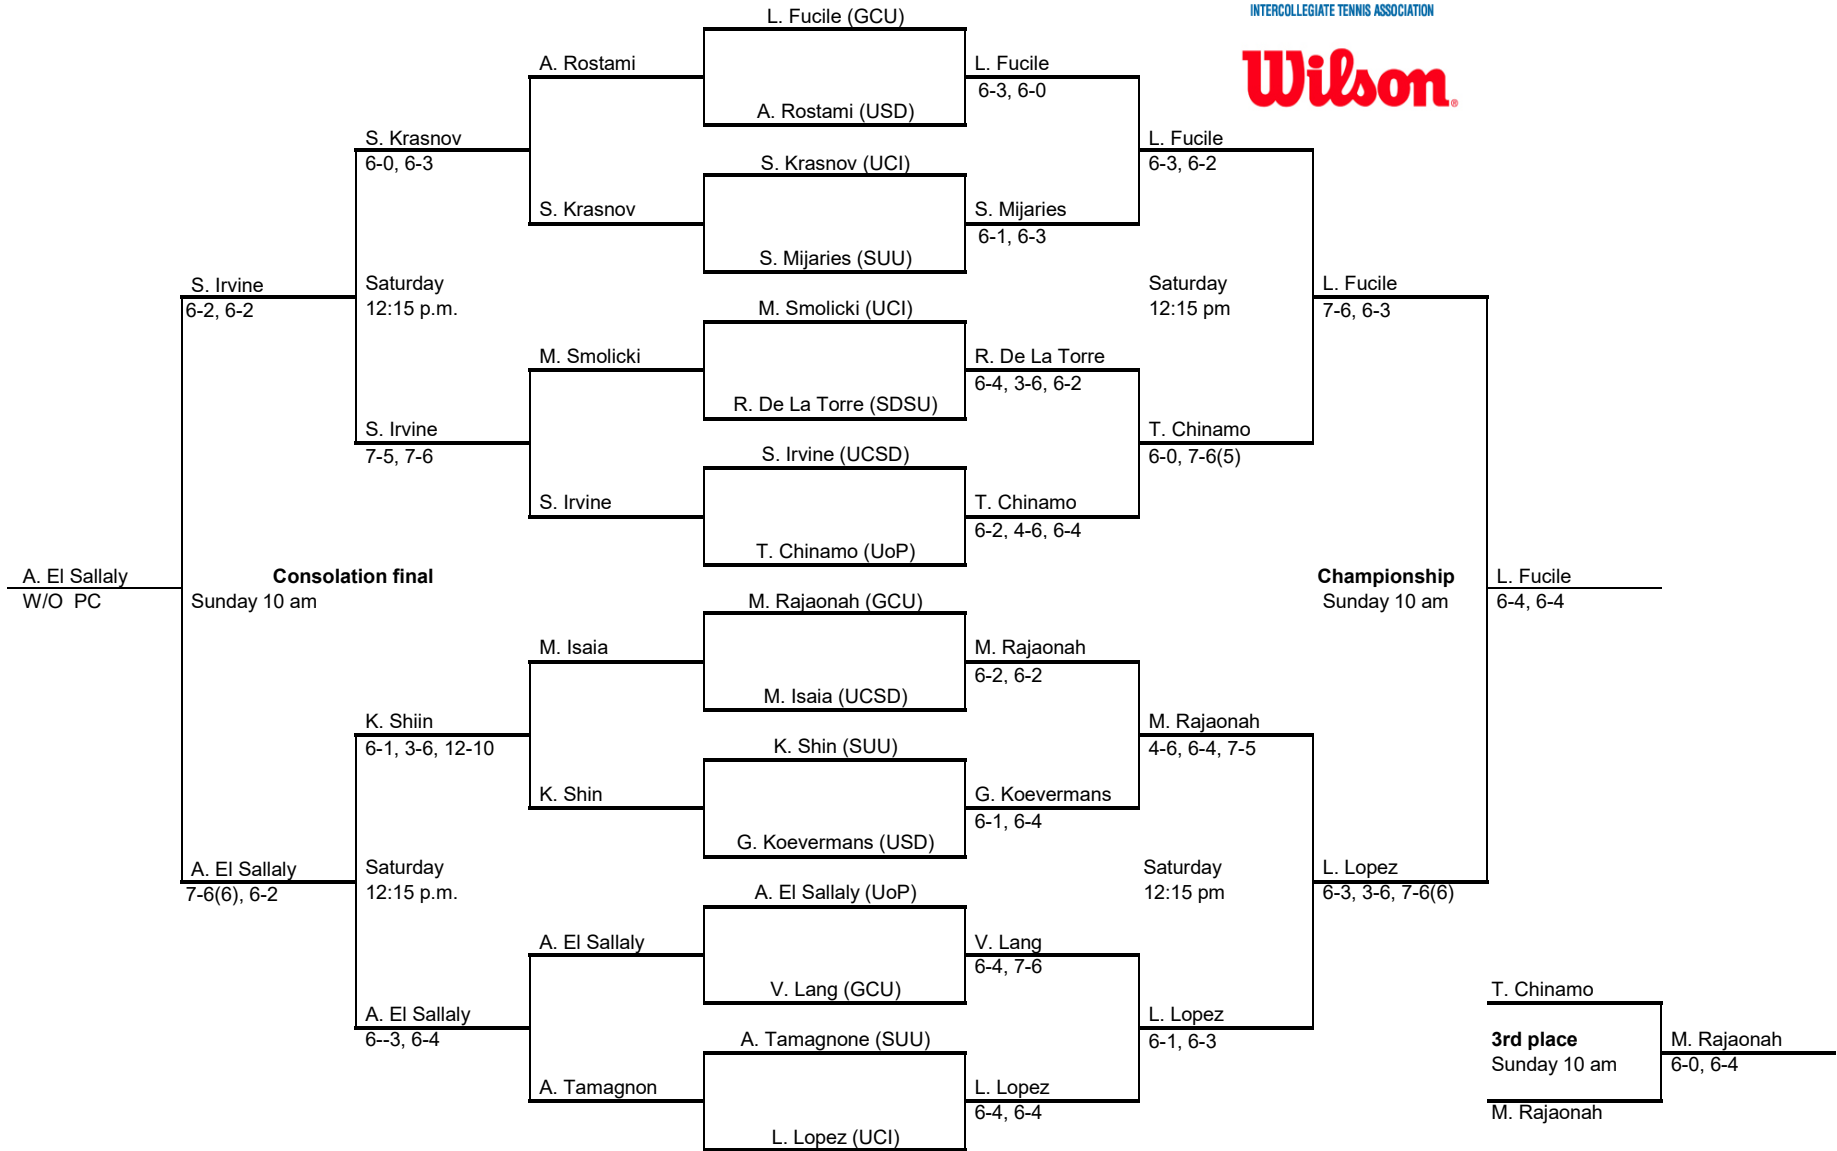

San Diego State Fall Invite
 An Intercollegiate Tennis Association Sanctioned Event
 Hosted by [SDSU] * [Oct 5-7]
 Singles - Warrior Flight

1	L. Grego (GCU)	L. Grego				
2	Bye					
3	J. Williams (SUU)	J. Williams		L. Grego		
4	M. Mkrtchian (UCI)	6-2. 6-2		6-0. 6-2		
5	J. Z. Garner (UoP)	Keerasuntonpong		Sat. 12:15 pm		L. Grego
6	P. Keerasuntonpong (USD)	6-1. 1-6. 7-5				6-0. 6-1
7	J. Novak (GCU)	J. Novak				
8	R. Han (UCSD)	6-2. 6-4				
9	M. Hanson (UCI)	Morales		Sunday 10 am		L. Grego
10	J. Morales (SUU)	6-2. 6-7. 6-2				6-3. 6-1
11	F. Grant (GCU)	F. Grant				
12	R. Hashiyada (UCSD)	6-3. 6-2				
13	B. Man Son Hing (UCI)	S. Manoharan		Sat. 12:15 pm		F. Grant
14	S. Manoharan (UCSD)	6-4. 6-4				6-2. 6-2
15	R. Cope (SUU)	R. Cope				
16	D. Hough (SDSU)	1-6. 6-3. 6-1				
17	D. Gealer (UCI)	D. Gealer				Sunday 12:30 pm
18	L. Andreolli (GCU)	6-0. 6-4				L. Grego
19	N. Mitchell (SDSU)	N. Mitchell				6-2. 6-2
20	D. Higgins (UCSD)	6-4. 6-4				CHAMPIONSHIP
21	V. Bajpai (UCI)	J. Erro		Sat. 12:15 pm		
22	J. Erro (SUU)	6-1. 6-4				
23	N. Tengbumroong (UCSD)	Tengbumroong				
24	J. Cvitanovic (GCU)	6-4. 6-4				
25	N. Dufort (USD)	N. Dufort				Sunday 10 am
26	A. Barth (UCI)	7-6. 6-4				5-7. 7-5. 6-0
27	J. Lieu (UoP)	J. Lieu				
28	J. Ortega (SUU)	6-1. 6-4				
29	Z. Ermert (UCSD)	A. Bailey		Sat. 12:15 pm		
30	A. Bailey (UCI)	4-6. 6-3. 6-1				
31	N. Macedo (GCU)	R. Gonzalez				
32	R. Gonzalez Almazan (SDSU)	6-4. 5-7. 6-3				

Seeds	
1	Grego (GCU)
2	Almazan (SDSU)
3	
4	
5	
6	
7	
8	

[San Diego State Fall Invite]
 An Intercollegiate Tennis Association Sanctioned Event
 Hosted by [SDSU] * [Oct 5-7]
 Singles Aztec Flight

San Diego State Fall Invite
 An Intercollegiate Tennis Association Sanctioned Event
 Hosted by [SDSU] * [Oct 5-7]
 Extra Consolation Singles
 Sunday